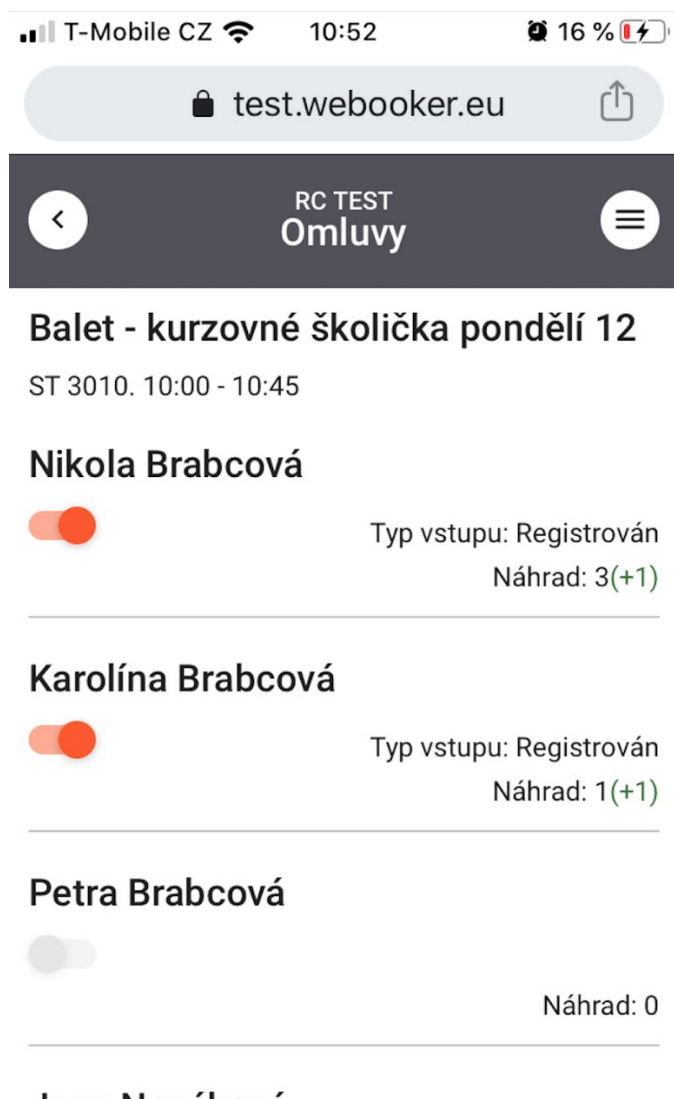

Vyberete kurz, ze kterého se chcete omluvit nebo na který se chcete přihlásit.

Balet - kurzovné školička pondělí 12

ST 3010. 10:00 - 10:45

Nikola Brabcová

Typ vstupu: Registrován

Náhrad: 3(+1)

Karolína Brabcová

Typ vstupu: Registrován

Náhrad: 1(+1)

Petra Brabcová

Náhrad: 0

Jan Novák

- pro přihlášení posuňte vypínač doprava (bude červený a stav bude přítomen - registrován)
- pro omluvení posuňte vypínač doleva (vypnutý bude šedý)
- potvrďte tlačítkem **Uložit**